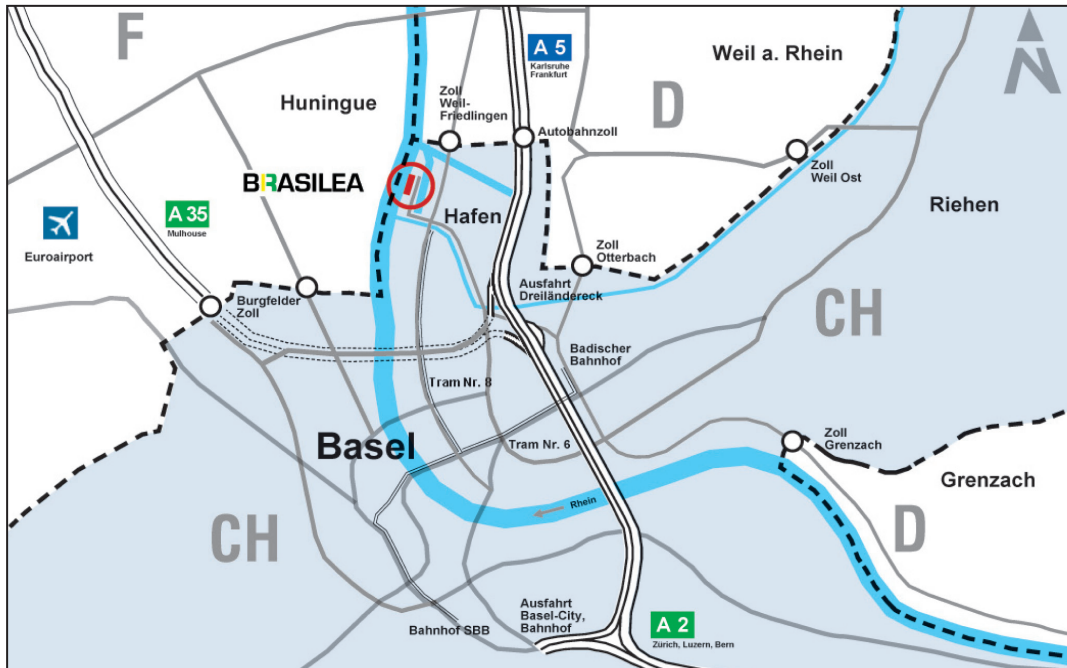

BRASILEA

Stiftung BRASILEA

Postfach | Westquaistrasse 39 | CH - 4019 Basel
Phone +41 (0)61 262 39 39 | Fax +41 (0)61 631 39 65
www.brasilea.com | info@brasilea.com

Übersicht Basel

Übersicht Hafen Basel

Anfahrt Autobahn Schweiz A2

- Autobahn A2 Richtung Karlsruhe
- Ausfahrt Basel-Nord / Kleinhüningen / Weil am Rhein
- 3. Ampel Richtung Kleinhüningen/Dreiländereck
- Entlang Hochbergerstrasse an BaZ vorbei, 1km gerade aus über Kreuzung und über Kreisel gerade aus
- Bahngelände überqueren, dann dem Strassenverlauf folgen bis zum Dreiländereckparkplatz beim grünen Stiftungsgebäude

Parkplätze

Parkplätze stehen ausreichend und kostenlos direkt vor der Stiftung Brasilea zur Verfügung.

Anfahrt Autobahn Deutschland A5

- Autobahn A5 Richtung Basel
- Ausfahrt Basel-Nord/Kleinhüningen - Ampel rechts Richtung Kleinhüningen
- Entlang Hochbergerstrasse an BaZ vorbei, 1km gerade aus über Kreuzung und über Kreisel gerade aus
- Bahngelände überqueren, dann dem Strassenverlauf folgen bis zum Dreiländereckparkplatz beim grünen Stiftungsgebäude

Tram ab Basel SBB

- Tram Nr. 8 bis Kleinhüningen
- zu Fuss flussabwärts Richtung Dreiländereck und den blauen Fussgängerhinweistafeln bis zur Stiftung Brasilea folgen

Bus ab Badischer Bahnhof

- Bus Nr. 36 bis Kleinhüningen
- zu Fuss flussabwärts Richtung Dreiländereck und den blauen Fussgängerhinweistafeln bis zur Stiftung Brasilea folgen