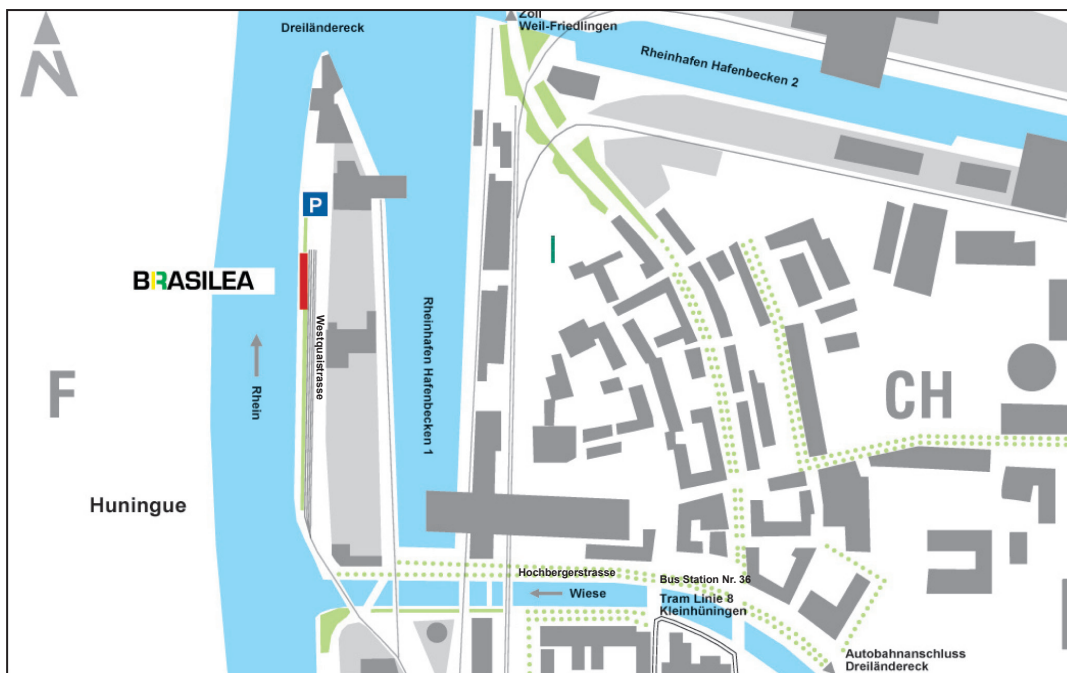

BRASILEA

Stiftung BRASILEA

Postfach | Westquaistrasse 39 | CH - 4019 Basel
Phone +41 (0)61 262 39 39 | Fax +41 (0)61 631 39 65
www.brasilea.com | info@brasilea.com

Übersicht Basel

Übersicht Hafen Basel

Anfahrt Autobahn Schweiz A2

- Autobahn A2 Richtung Karlsruhe
- Ausfahrt Basel-Nord / Kleinhüningen / Weil am Rhein
- 3. Ampel Richtung Kleinhüningen/Dreiländereck
- Entlang Hochbergerstrasse an BaZ vorbei, 1km gerade aus über Kreuzung und über Kreisel gerade aus
- Bahngelände überqueren, dann dem Strassenverlauf folgen bis zum Dreiländereckparkplatz beim grünen Stiftungsgebäude

Parkplätze

Parkplätze stehen ausreichend und kostenlos direkt vor der Stiftung Brasilea zur Verfügung.

Anfahrt Autobahn Deutschland A5

- Autobahn A5 Richtung Basel
- Ausfahrt Basel-Nord/Kleinhüningen - Ampel rechts Richtung Kleinhüningen
- Entlang Hochbergerstrasse an BaZ vorbei, 1km gerade aus über Kreuzung und über Kreisel gerade aus
- Bahngelände überqueren, dann dem Strassenverlauf folgen bis zum Dreiländereckparkplatz beim grünen Stiftungsgebäude

Tram ab Basel SBB

- Tram Nr. 8 bis Kleinhüningen
- zu Fuss flussabwärts Richtung Dreiländereck und den blauen Fussgängerhinweistafeln bis zur Stiftung Brasilea folgen

Bus ab Badischer Bahnhof

- Bus Nr. 36 bis Kleinhüningen
- zu Fuss flussabwärts Richtung Dreiländereck und den blauen Fussgängerhinweistafeln bis zur Stiftung Brasilea folgen